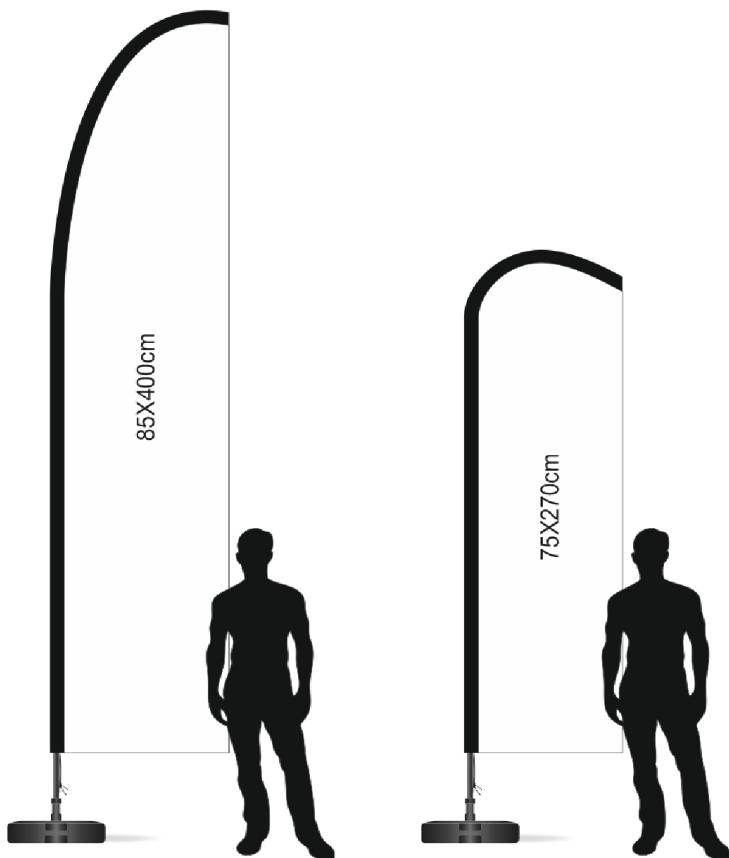

ΔΙΑΦΗΜΙΣΤΙΚΕΣ ΣΗΜΑΙΕΣ – ΤΙΜΟΚΑΤΑΛΟΓΟΣ 2018

ΠΛΗΡΟΦΟΡΙΕΣ - ΧΑΡΑΚΤΗΡΙΣΤΙΚΑ

- Τα διαφημιστικά ιστία είναι ευρωπαϊκής κατασκευής και υψηλής ποιότητας και αντοχής. ☐
- Τελικό υψος περίπου 4,5μ για την μεγάλη και περίπου 3μ για την μικρή.
- Στις παραπάνω τιμές περιλαμβάνονται ενισχυμένος πάσσαλος αλουμινίου, σημαίοπανο με ψηφιακή εκτύπωση, θήκη μεταφοράς για τον πάσσαλο και μπορείτε να επιλέξετε ανάμεσα σε βιδωτή βάση για άμμο ή χιόνι και σε πλαστική βάση που γεμίζει με 20l~ νερό για σκληρό έδαφος. ☐
- Υλικά εκτύπωσης: Ύφασμα 100% πολυεστερικό 120gr/m² τριπλής πλέξης. Μελάνια διασποράς (dye – sublimation) ☐
- Οι αναγραφόμενες διαστάσεις μπορεί να αποκλείουν λίγο από το τελικό προϊόν. ☐
- **Χρόνος παράδοσης 8 εργάσιμες ημέρες** από την ημερομηνία εξόφλησης της παραγγελίας σας. ☐
- Για την κατασκευή της μακέτας παρακαλώ ενημερώστε μας και θα σας στείλουμε το περιμετρικό κοπτικό του μοντέλου που σας ενδιαφέρει για την τοποθέτηση των γραφικών σας. ☐
- Όλες οι τιμές δεν συμπεριλαμβάνουν Φ.Π.Α. ☐
- **ΔΩΡΕΑΝ ΠΑΡΑΔΟΣΗ ΣΕ ΟΛΟΚΛΗΡΗ ΤΗΝ ΕΛΛΑΔΑ**
- ΤΡΟΠΟΣ ΠΛΗΡΩΜΗΣ: Προκαταβολική εξόφληση σε τραπεζικό λογαριασμό ή πληρωμή με κάρτα.

Εκπτώση -20% για παραγγελία από 50τμχ και πάνω
-30% για παραγγελία από 100 τμχ και πάνω

120 Ευρω/ τμχ

90 Ευρω/τμχ